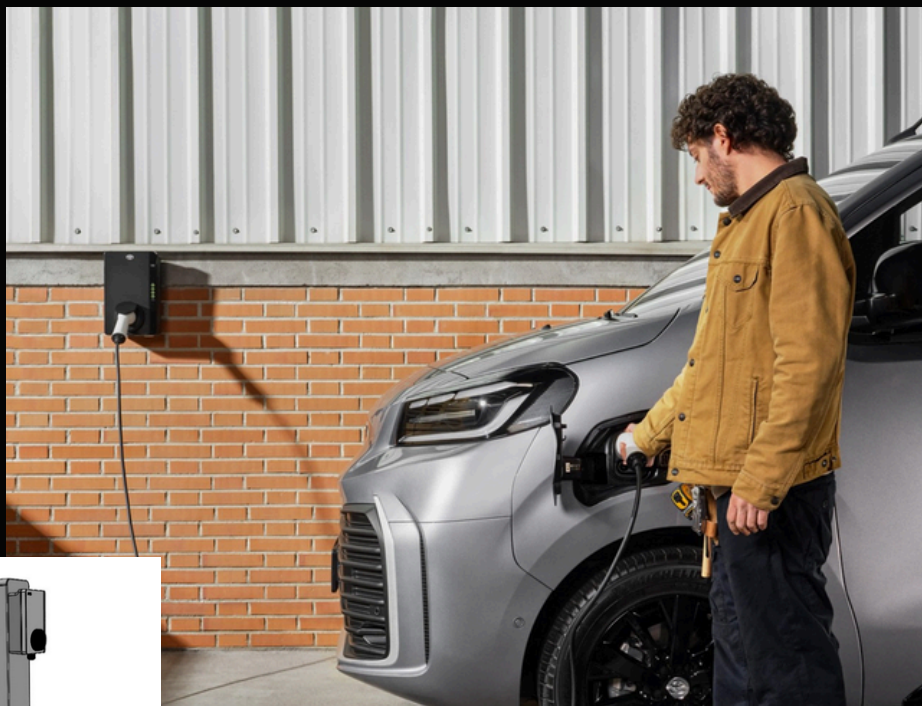

ΕΠΙΔΑΠΕΔΙΑ ΒΑΣΗ ΣΤΗΡΙΞΗΣ
ΓΙΑ 2 ΤΟΥΟΤΑ ΟΙΚΙΑΚΟΥΣ
ΦΟΡΤΙΣΤΕΣ

PW6B900035