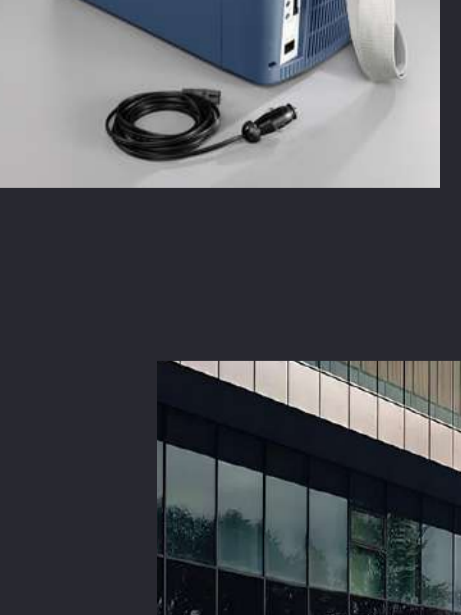

### ΦΟΡΗΤΟ ΨΥΓΕΙΟ ΠΟΥ ΚΡΑΤΑΕΙ ΖΕΣΤΑ ΚΑΙ ΚΡΥΑ ΤΑ ΡΟΦΗΜΑΤΑ

PZ006060001